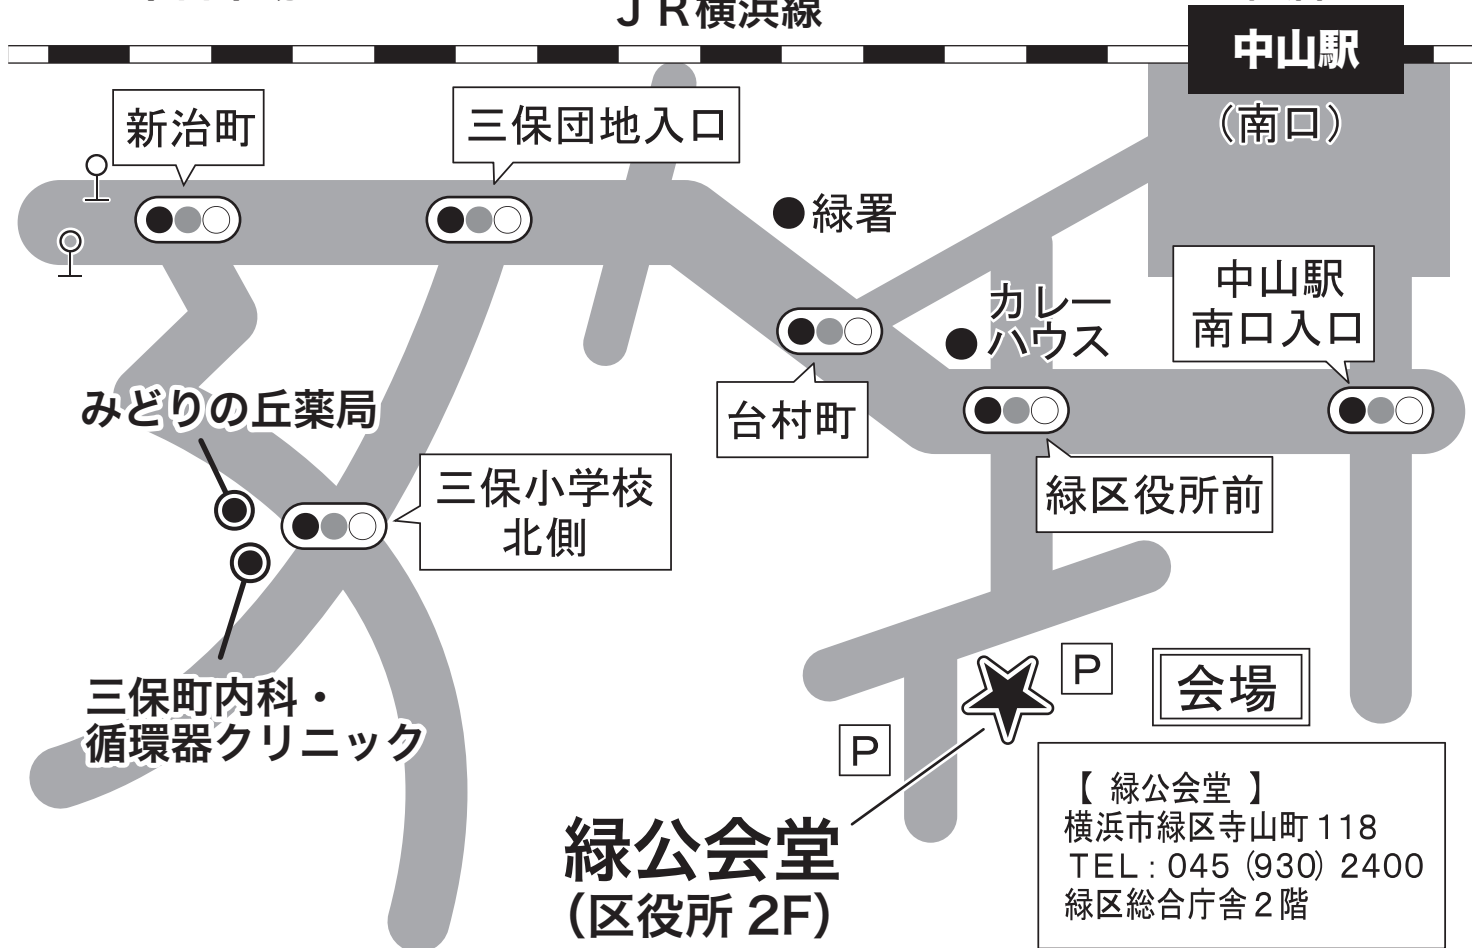

←至 十日市場

J R 横浜線

鴨居 至→

←至 中山

J R 横浜線

新横浜 至→